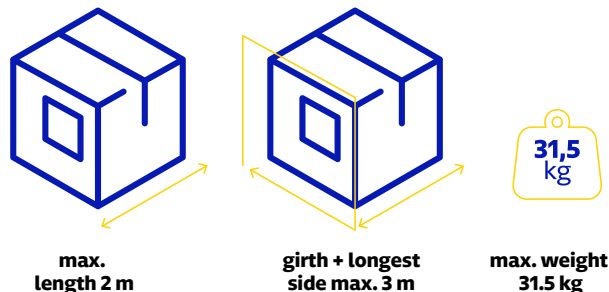

GLS Point Price List

Size	Height	Width	Depth	Max. weight
XS	6 cm	25 cm	35 cm	31,5 kg
S	8 cm	38 cm	60 cm	
M	19 cm	38 cm	60 cm	
L	41 cm	38 cm	60 cm	
XL	girth + longest side <= 300			

Permitted parcel dimensions

Shipments to the recipient's address

XS	S	M	L	XL
15,99 zł	16,99 zł	18,99 zł	28,99 zł	44,99 zł
46,00 zł	51,00 zł	66,00 zł	89,00 zł	125,00 zł
51,00 zł	69,00 zł	79,00 zł	110,00 zł	165,00 zł
49,00 zł	65,00 zł	99,00 zł	159,00 zł	278,00 zł
45,00 zł	55,00 zł	71,00 zł	107,00 zł	175,00 zł
30,00 zł	43,00 zł	49,00 zł	79,00 zł	99,00 zł
51,00 zł	60,00 zł	76,00 zł	109,00 zł	175,00 zł
60,00 zł	69,00 zł	85,00 zł	105,00 zł	155,00 zł
90,00 zł	120,00 zł	185,00 zł	258,00 zł	359,00 zł
80,00 zł	89,00 zł	120,00 zł	166,00 zł	220,00 zł
61,00 zł	86,00 zł	125,00 zł	179,00 zł	245,00 zł
49,00 zł	69,00 zł	89,00 zł	115,00 zł	159,00 zł
105,00 zł	119,00 zł	159,00 zł	229,00 zł	319,00 zł
50,00 zł	59,00 zł	69,00 zł	89,00 zł	129,00 zł
53,00 zł	60,00 zł	75,00 zł	109,00 zł	173,00 zł
55,00 zł	65,00 zł	79,00 zł	95,00 zł	135,00 zł
30,00 zł	43,00 zł	49,00 zł	79,00 zł	129,00 zł
64,00 zł	90,00 zł	135,00 zł	199,00 zł	255,00 zł
56,00 zł	69,00 zł	91,00 zł	139,00 zł	229,00 zł
34,00 zł	39,00 zł	45,00 zł	79,00 zł	108,00 zł
47,00 zł	60,00 zł	83,00 zł	125,00 zł	210,00 zł
75,00 zł	99,00 zł	129,00 zł	185,00 zł	289,00 zł
44,00 zł	49,00 zł	59,00 zł	79,00 zł	124,00 zł
65,00 zł	82,00 zł	115,00 zł	158,00 zł	219,00 zł