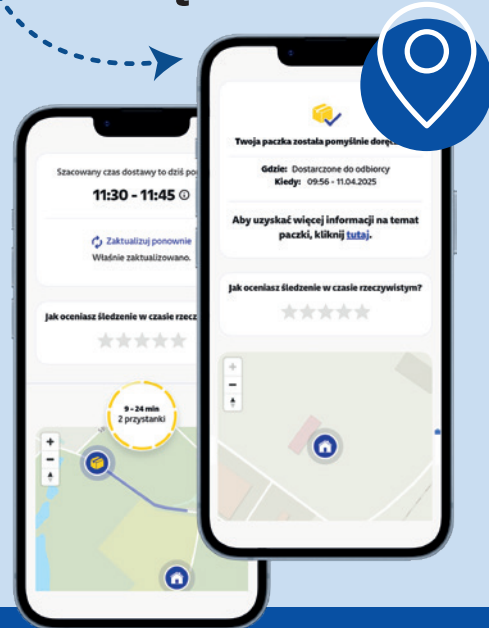

**Dokładny czas dostawy**, nawet do 15 min.

**Lokalizacja kuriera.** Wiesz, gdzie jest kurier i ile przystanków ma przed sobą.

**Wygoda i spokój.** Masz na bieżąco aktualizację czasu dostawy.

**sprawdzaj na bieżąco**

**Blżej Ciebie**

**GLS.**  
Parcels to People