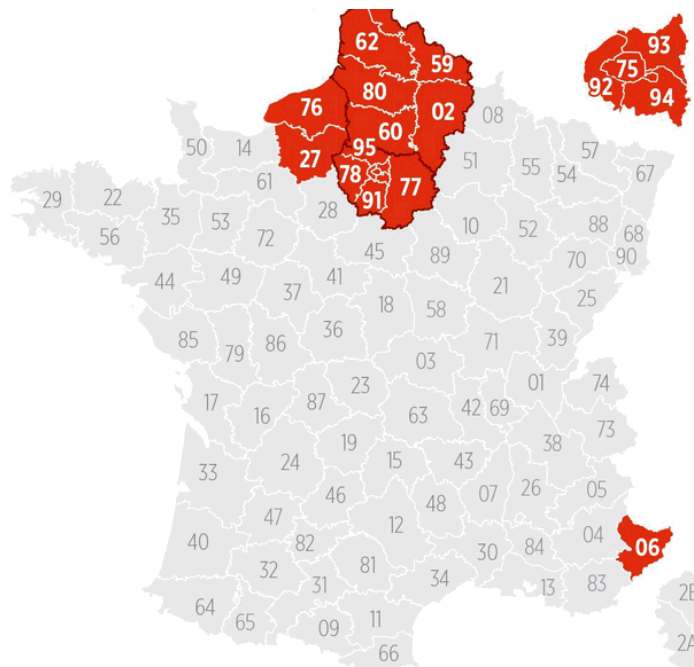

Omezení ve Francii

Vzhledem k opatřením vyhlášeným francouzskou vládou dne 19. 3. 2021 došlo k uzavření velkého množství maloobchodních prodejen a některých regionů:

- Paříž (75)
- Les Hauts-de-Seine (92)
- Le Seine-Saint-Denis (93)
- Le Val de Mame (94)
- L'Essonne (91)
- Le Val d'Oise (95)
- Le Seine-et-Mame (77)
- Les Yvelines (78)
- L'Aisne (02)
- Le Nord (59)
- L'Oise (60)
- Le Pas-de-Calais (62)
- La Somme (80)
- Les Alpes-Martitimes (06)
- Le Seine-Maritime (76)
- L'Eure (27)

Lockdown ve Slovinsku 1. 4. – 11. 4. 2021

Z důvodu tzv. lockdown ve Slovinsku ve dnech 1. – 11. dubna 2021 dojde ve všech slovinských regionech k uzavření všech obchodů z výjimkou následujících:

- Prodej potravin a drogerie
- Prodej zdravotnického a ortopedického zboží
- Zahradní a květinářské zboží
- Zemědělské zboží
- Technické zboží
- Trhy, novinové stánky a kiosky
- Individuální nemedicínské terapeutické služby